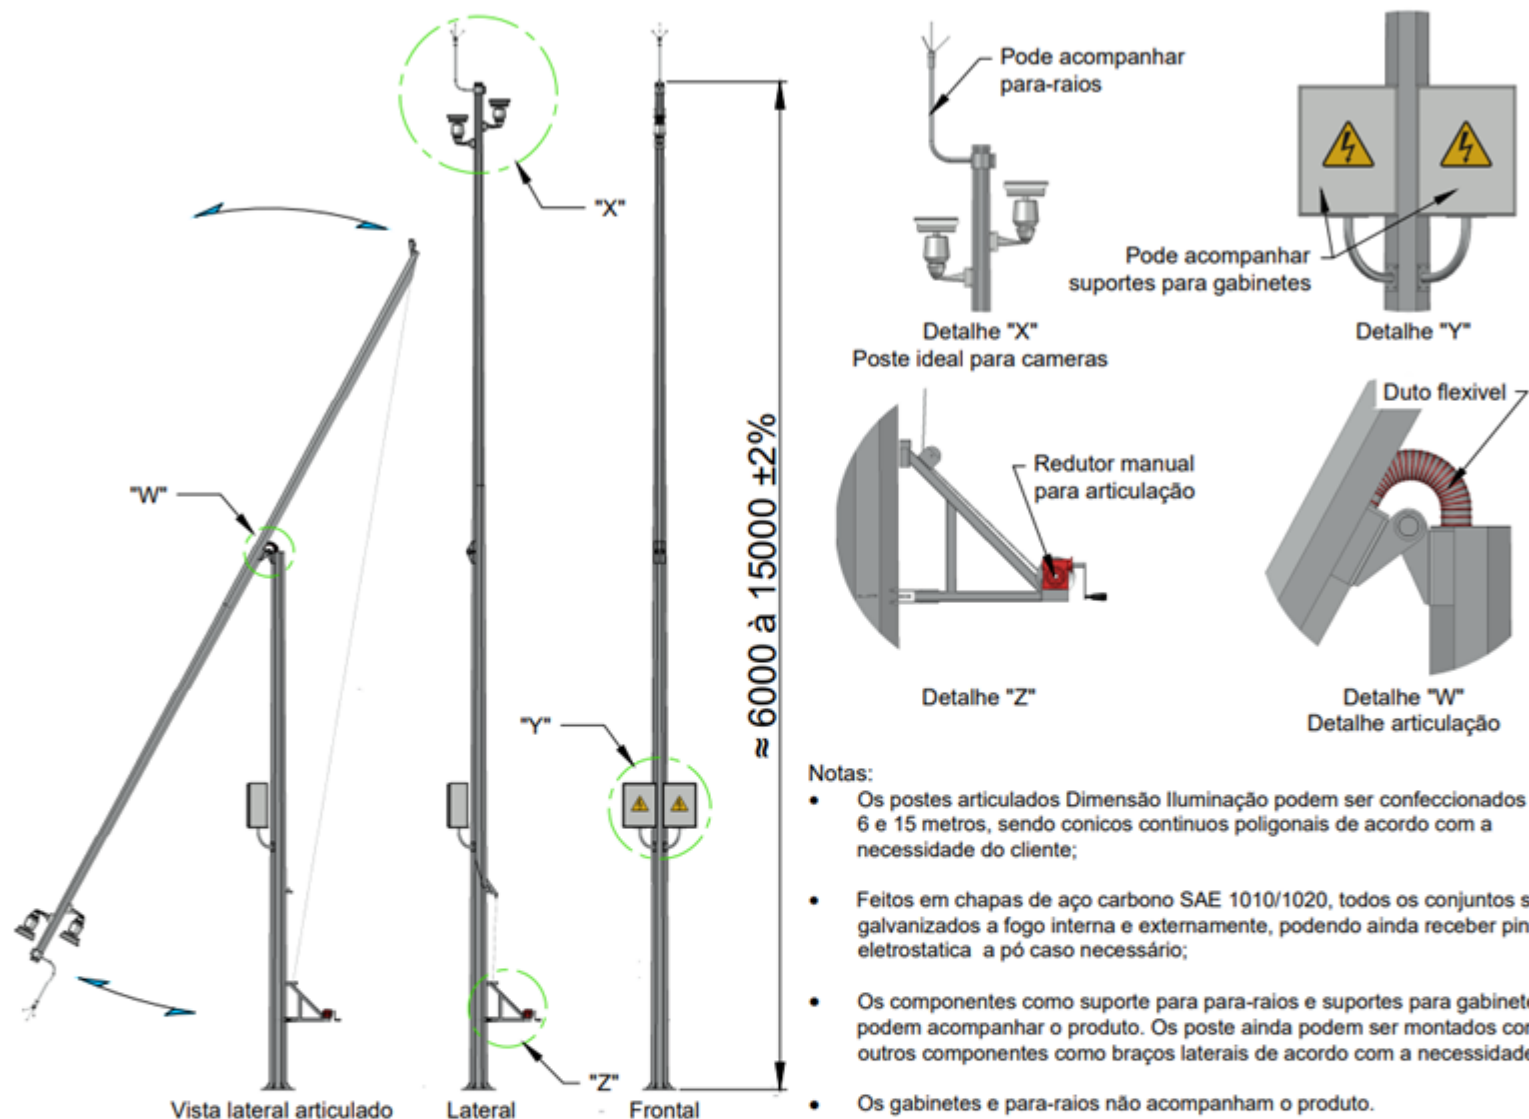

POSTE CONICO POLIGONAL ARTICULADO DPA-100

Notas:

- Os postes articulados Dimensão Iluminação podem ser confeccionados entre 6 e 15 metros, sendo conicos continuos poligonais de acordo com a necessidade do cliente;
- Feitos em chapas de aço carbono SAE 1010/1020, todos os conjuntos são galvanizados a fogo interna e externamente, podendo ainda receber pintura eletrostatica a pó caso necessário;
- Os componentes como suporte para para-raios e suportes para gabinetes podem acompanhar o produto. Os poste ainda podem ser montados com outros componentes como braços laterais de acordo com a necessidade;
- Os gabinetes e para-raios não acompanham o produto.

- Todos os nossos postes são fabricados conforme a norma NBR 14744.
- Todos os nossos matérias são galvanizados a fogo conforme a Norma NBR 6323.
- Janela de inspeção opcional.
- Pintura pó eletrostática opcional: (A cor de vera ser informada pelo cliente)