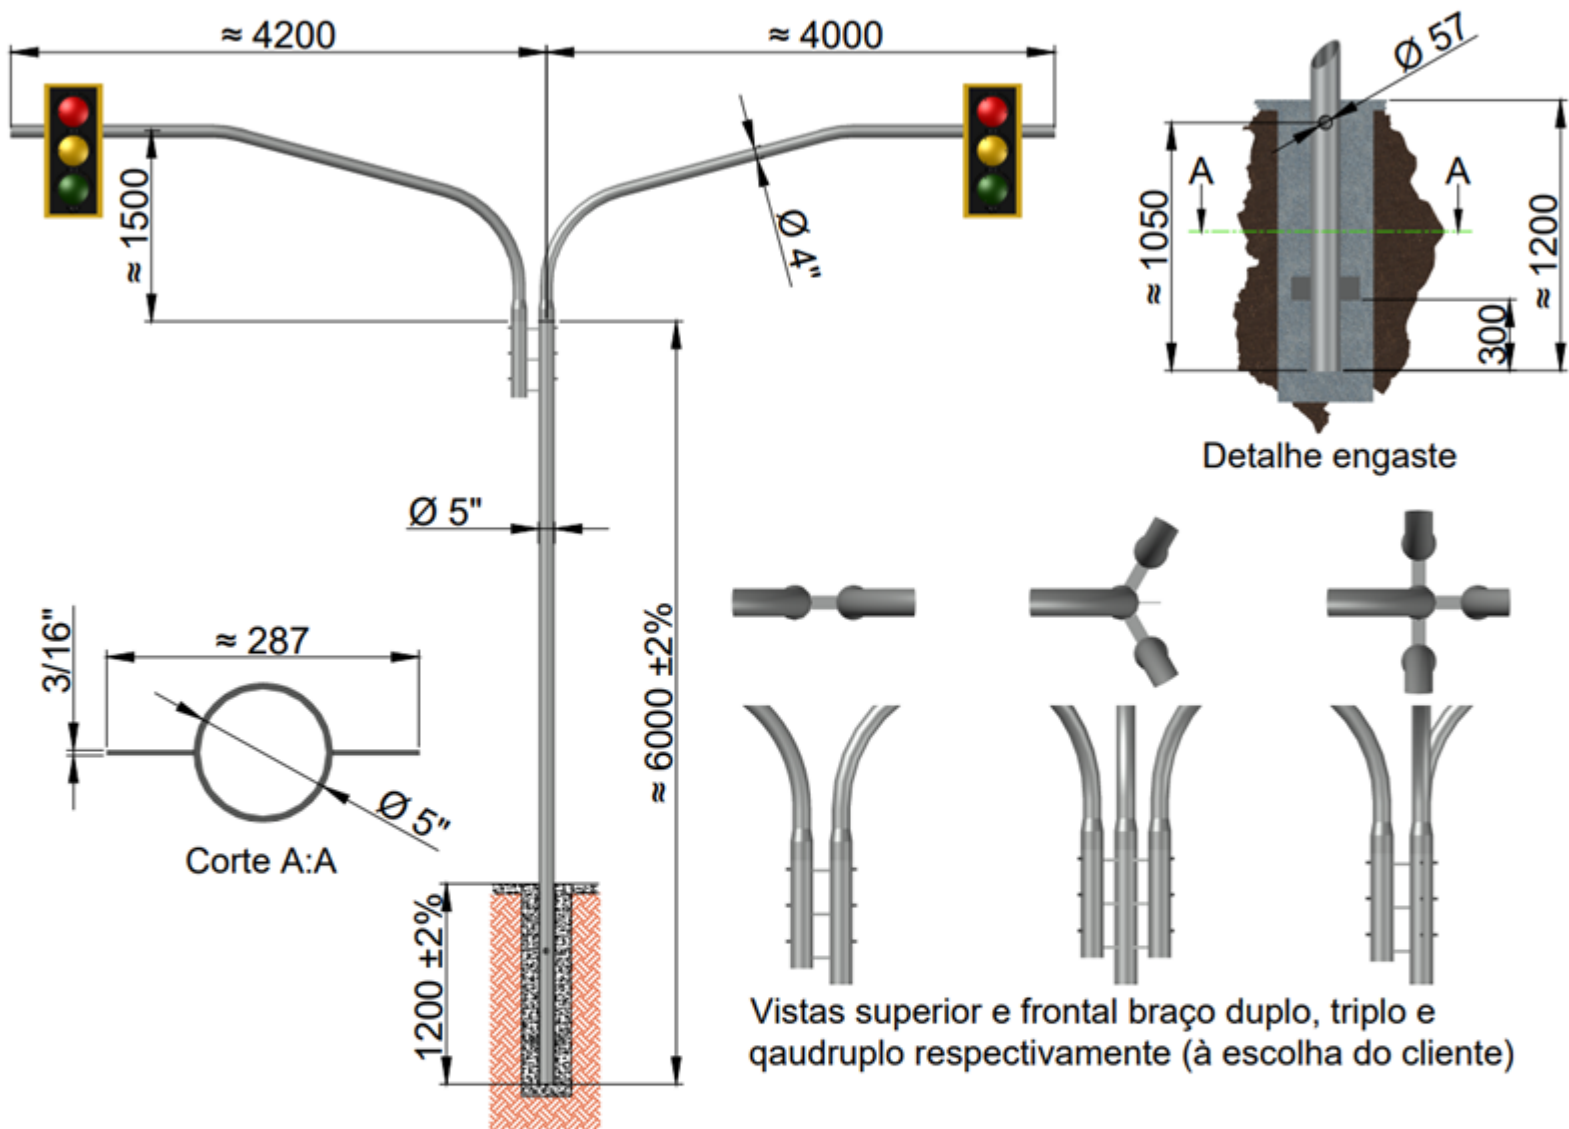

COLUNA COM BRAÇO PROJETADO PARA SEMAFORO, DUPLO, TRIPLO OU QUADRUPLO DS-505

- Todos os nossos postes são fabricados conforme a norma NBR 14744.
- Todos os nossos materiais são galvanizados a fogo conforme a Norma NBR 6323.
- Janela de inspeção opcional.
- Pintura pó eletrostática opcional: (A cor deveria ser informada pelo cliente)

DIMENSÃO ILUMINAÇÃO

FABRICAMOS POSTES CÔNICOS, POLIGONAIS, TELECÔNICOS,
TORRES, BRAÇOS PARA ILUMINAÇÃO PÚBLICA E LUMINÁRIAS

vendas@dimensaoiluminacao.com.br

(11) 4703-3615 / 4703-4406

(11) 4614-4949 / 4243-2213