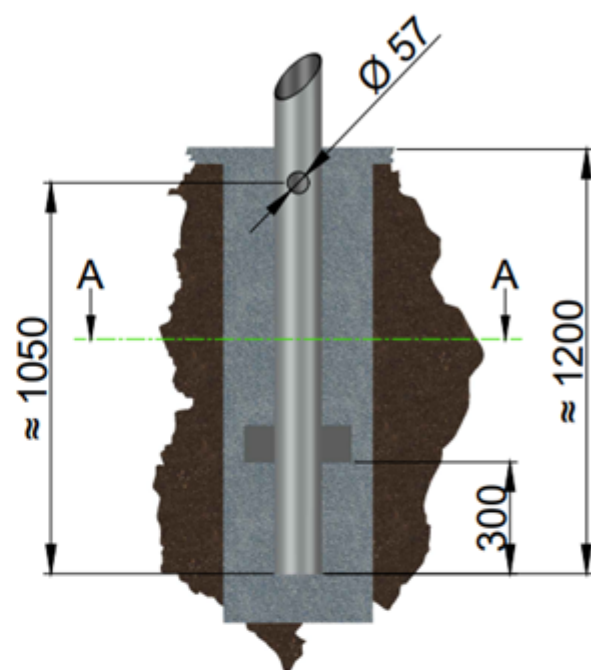

# COLUNA COM BRAÇO SIMPLES PROJETADO PARA SEMAFORO DS-405

Detalhe engaste

Corte A:A

- Todos os nossos postes são fabricados conforme a norma NBR 14744.
- Todos os nossos materiais são galvanizados a fogo conforme a Norma NBR 6323.
- Janela de inspeção opcional.
- Pintura pó eletrostática opcional: (A cor deveria ser informada pelo cliente)

## DIMENSÃO ILUMINAÇÃO

FABRICAMOS POSTES CÔNICOS, POLIGONAIS, TELECÔNICOS,  
TORRES, BRAÇOS PARA ILUMINAÇÃO PÚBLICA E LUMINÁRIAS

[vendas@dimensaoiluminacao.com.br](mailto:vendas@dimensaoiluminacao.com.br)