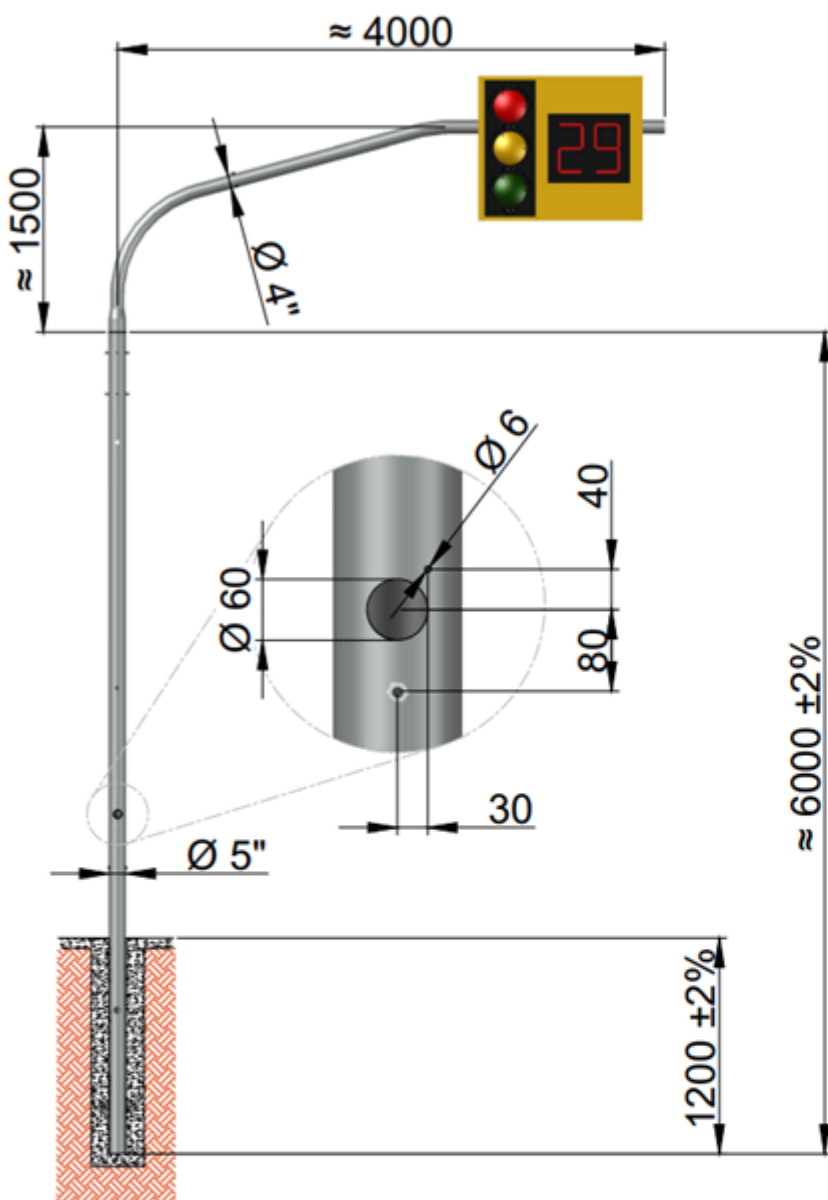

# COLUNA COM BRAÇO SIMPLES PROJETADO PARA SEMAFORO DS-405

Detalhe engaste

Corte A:A

- Todos os nossos postes são fabricados conforme a norma NBR 14744.
- Todos os nossos materiais são galvanizados a fogo conforme a Norma NBR 6323.
- Janela de inspeção opcional.
- Pintura pó eletrostática opcional: (A cor deveria ser informada pelo cliente)

## DIMENSÃO ILUMINAÇÃO

FABRICAMOS POSTES CÔNICOS, POLIGONAIS, TELECÔNICOS,  
TORRES, BRAÇOS PARA ILUMINAÇÃO PÚBLICA E LUMINÁRIAS

[vendas@dimensaoiluminacao.com.br](mailto:vendas@dimensaoiluminacao.com.br)