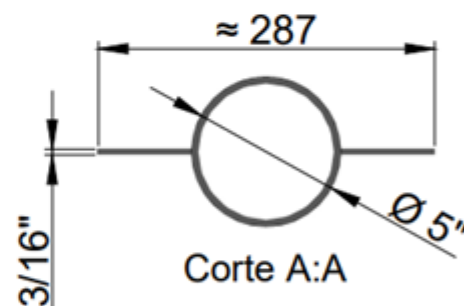

# COLUNA COM BRAÇO SIMPLES PROJETADO PARA SEMAFORO DS-405

Detalhe engaste

Corte A:A

- Todos os nossos postes são fabricados conforme a norma NBR 14744.
- Todos os nossos materiais são galvanizados a fogo conforme a Norma NBR 6323.
- Janela de inspeção opcional.
- Pintura pó eletrostática opcional: (A cor deveria ser informada pelo cliente)

## DIMENSÃO ILUMINAÇÃO

FABRICAMOS POSTES CÔNICOS, POLIGONAIS, TELECÔNICOS,  
TORRES, BRAÇOS PARA ILUMINAÇÃO PÚBLICA E LUMINÁRIAS

[vendas@dimensaoiluminacao.com.br](mailto:vendas@dimensaoiluminacao.com.br)