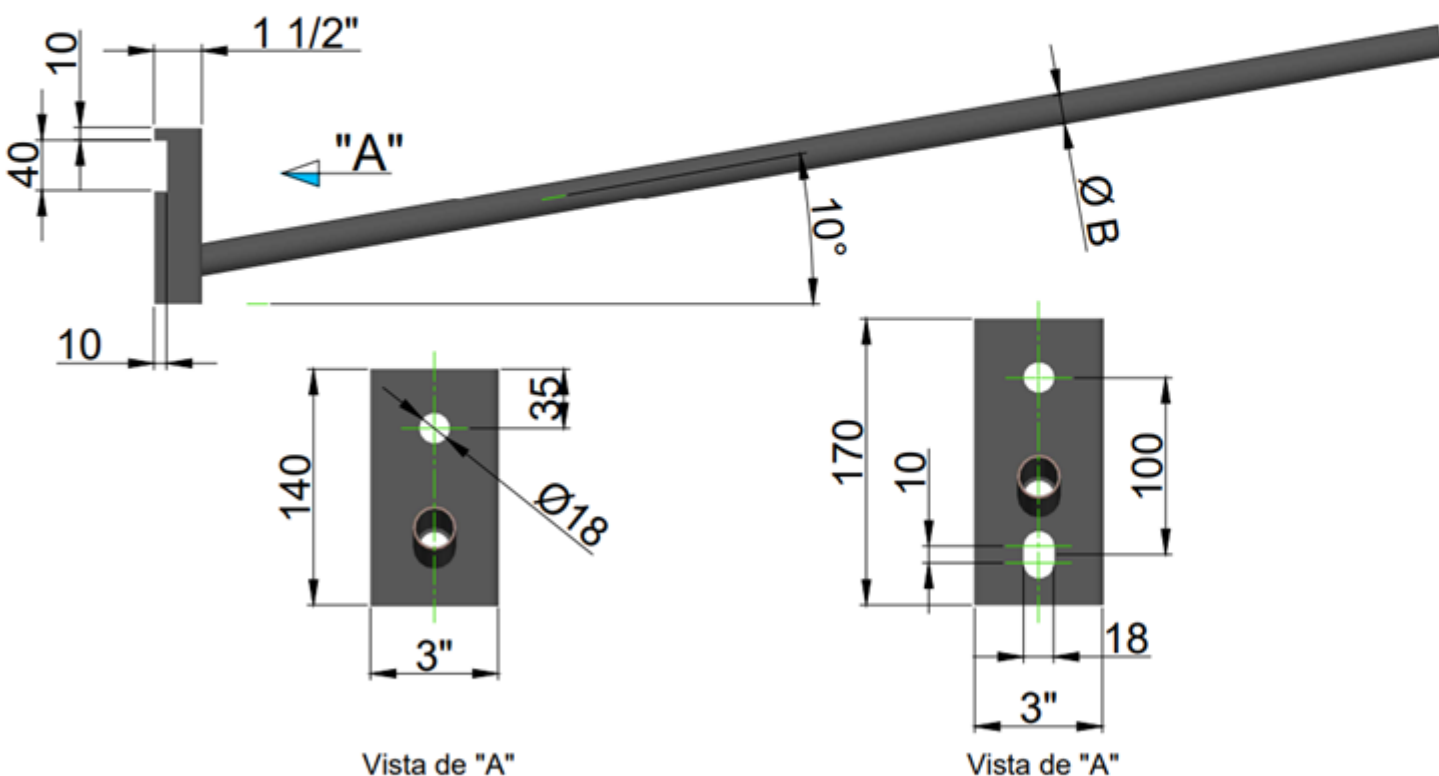

BRAÇO RETO COM SAPATA PARA FIXAÇÃO DE LUMINARIA

Nota: Rebaixo lateral de 40x10 apenas para sapata de 140mm de altura

BRAÇO – DL-590

Código	Comprimento (mm)	Encaixe da luminária (Ø B)	Sapata (mm)	Inclinação
DL-590-25-10	1000	25	140	10°
DL-590-25-15	1500	25	140	10°
DL-590-25-20	2000	25	140	10°
DL-590-33-10	1000	33	140	10°
DL-590-33-15	1500	33	140	10°
DL-590-33-20	2000	33	140	10°
DL-590-48-10	1000	48	170	10°
DL-590-48-15	1500	48	170	10°
DL-590-48-20	2000	48	170	10°

DIMENSÃO ILUMINAÇÃO

FABRICAMOS POSTES CÔNICOS, POLIGONAIS, TELECÔNICOS, TORRES, BRAÇOS PARA ILUMINAÇÃO PÚBLICA E LUMINÁRIAS

vendas@dimensaoiluminacao.com.br

(11) 4703-3615 / 4703-4406

(11) 4614-4949 / 4243-2213