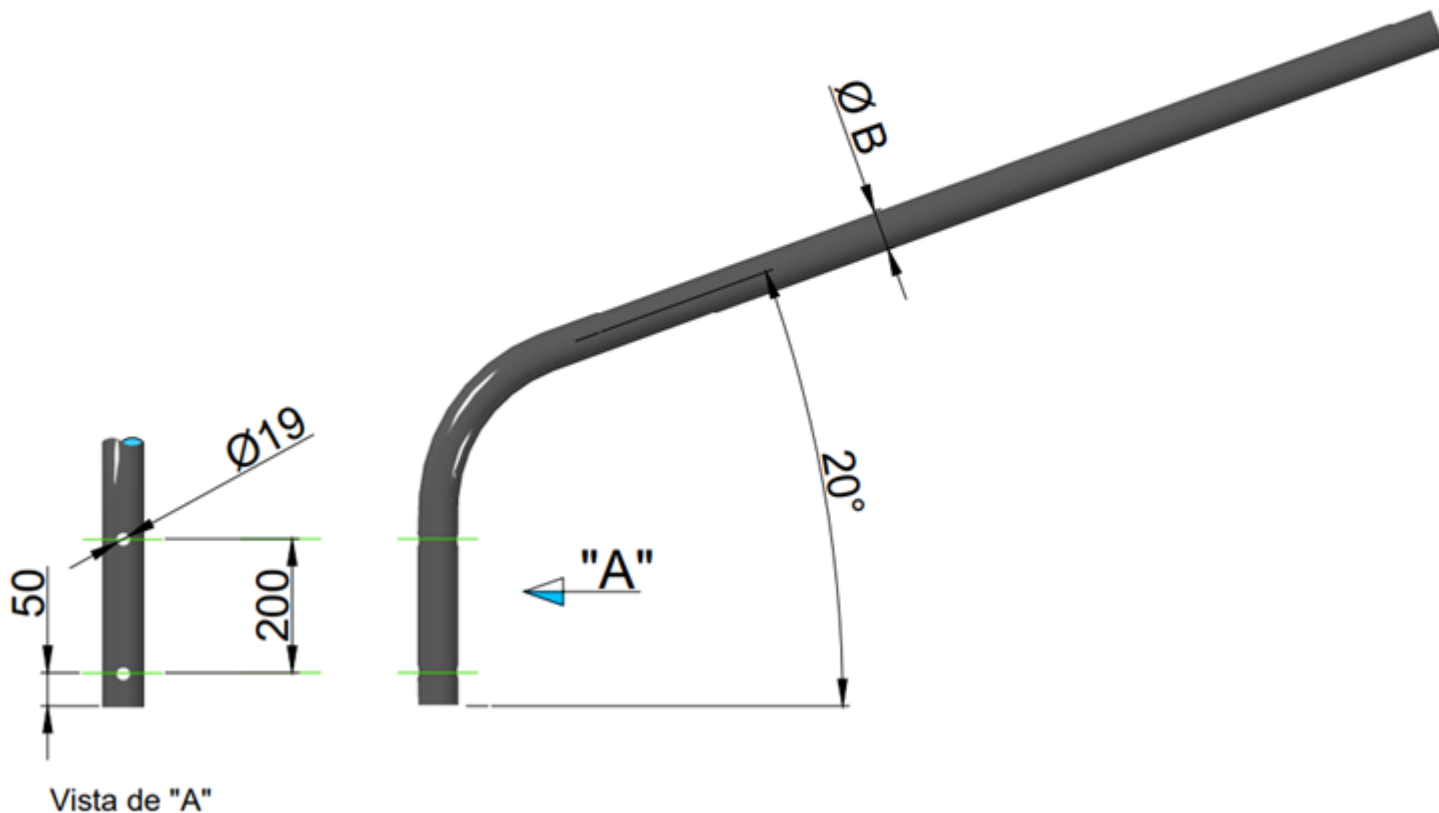

BRAÇO RETO SEM SAPATA PARA FIXAÇÃO DE LUMINARIA

BRAÇO – DL-591

Código	Comprimento (mm)	Encaixe da luminária (Ø B)	Inclinação
DL-591-25-10	1000	25	20°
DL-591-25-15	1500	25	20°
DL-591-25-20	2000	25	20°
DL-591-33-10	1000	33	20°
DL-591-33-15	1500	33	20°
DL-591-33-20	2000	33	20°
DL-591-33-30	3000	33	20°
DL-591-48-10	1000	48	20°
DL-591-48-15	1500	48	20°
DL-591-48-20	2000	48	20°
DL-591-48-30	3000	48	20°
DL-591-48-40	4000	48	20°
DL-591-60-10	1000	60	20°
DL-591-60-15	1500	60	20°
DL-591-60-20	2000	60	20°
DL-591-60-30	3000	60	20°
DL-591-60-40	4000	60	20°