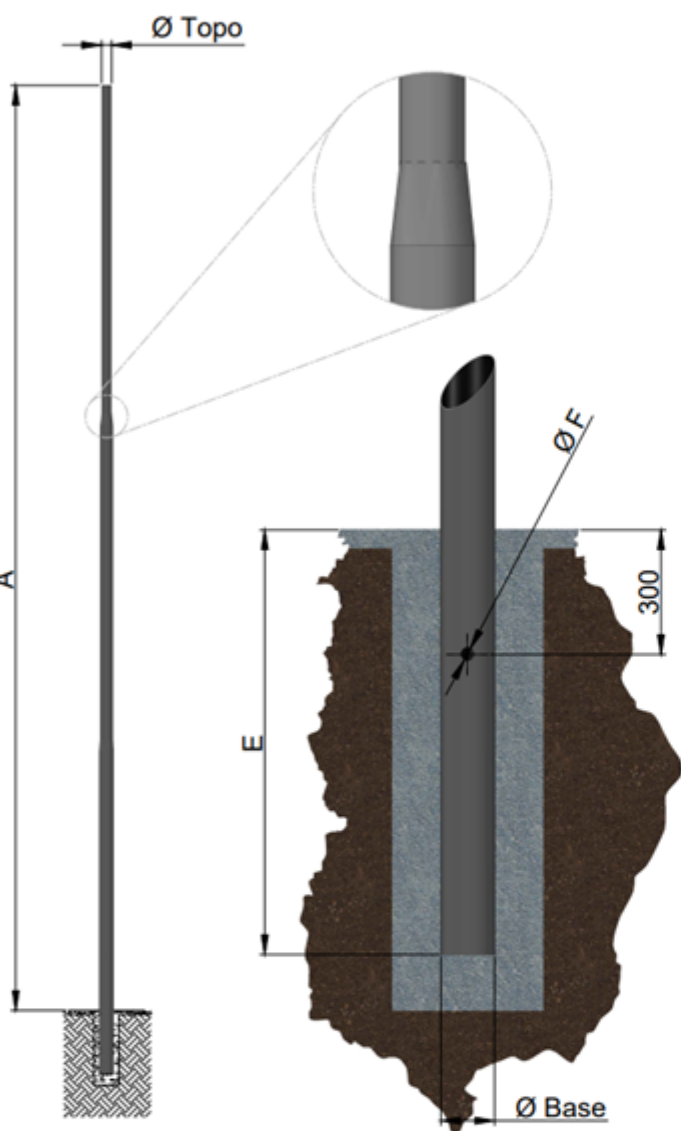

Poste teleconico reto engastado – DP-735

Poste				Engaste	
Código	Altura (m)	Ø Topo (mm)	Ø Base (mm)	E (mm)	Ø F (mm)
DP-735-3	3	60,3	60,3	500	25 - 50
DP-735-4	4	60,3	76,2	500	25 - 50
DP-735-5	5	60,3	76,2	500	25 - 50
DP-735-6	6	60,3	88,9	1000	25 - 50
DP-735-7	7	60,3	101,6	1000	25 - 50
DP-735-8	8	60,3	101,6	1000	25 - 50
DP-735-9	9	60,3	114,3	1000	25 - 50
DP-735-10	10	60,3	114,3	1000	25 - 50
DP-735-11	11	60,3	114,3	1000	25 - 50
DP-735-12	12	60,3	127,3	1500	25 - 50

- Todos os nossos postes são fabricados conforme a norma NBR 14744.
- Todos os nossos materiais são galvanizados a fogo conforme a Norma NBR 6323.
- Janela de inspeção opcional.
- Pintura pó eletrostática opcional: (A cor devida ser informada pelo cliente)

DIMENSÃO ILUMINAÇÃO

FABRICAMOS POSTES CÔNICOS, POLIGONAIS, TELECÔNICOS,
TORRES, BRAÇOS PARA ILUMINAÇÃO PÚBLICA E LUMINÁRIAS

vendas@dimensaoiluminacao.com.br

(11) 4703-3615 / 4703-4406

(11) 4614-4949 / 4243-2213