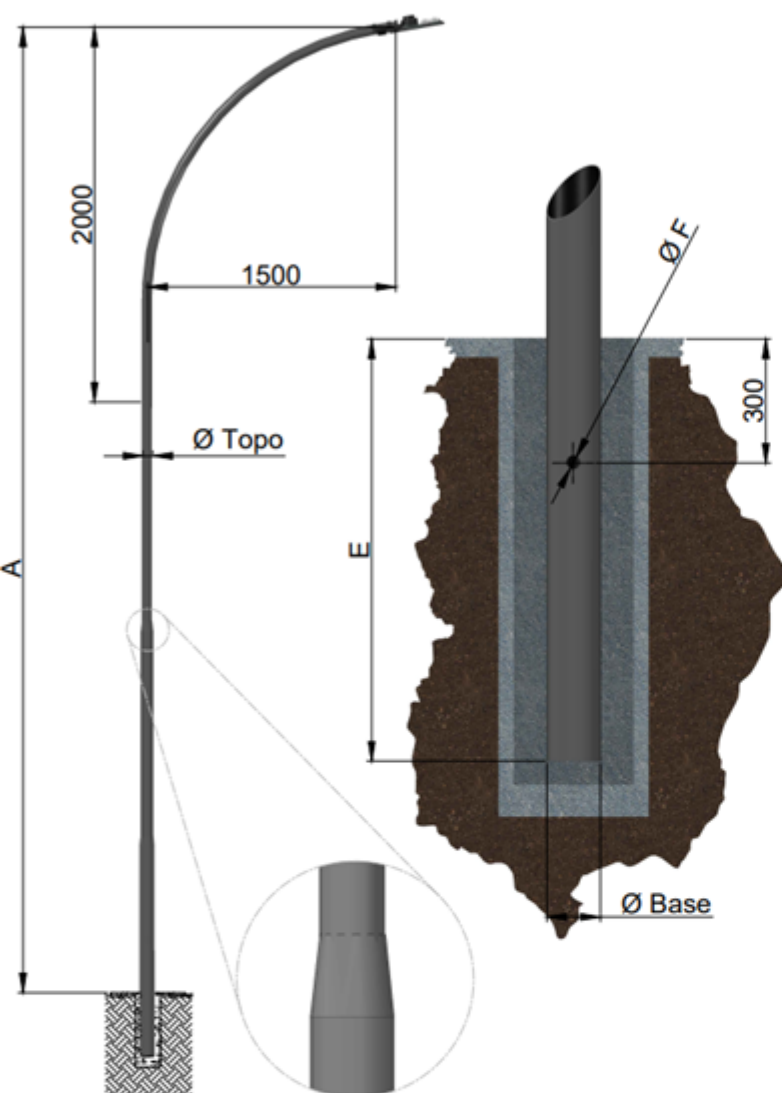

POSTE TELECÔNICO CURVO SIMPLES ENGASTADO DP- 745

*Poste teleconico curvo simples engastado -
DP-745*

Código	Poste			Engaste	
	Altura (m)	Ø Topo/braço (mm)	Ø Base (mm)	E (mm)	Ø F (mm)
DP-745-6	6	60,3 ou 48	88,9	1000	28 - 50
DP-745-7	7	60,3 ou 48	101,6	1000	28 - 50
DP-745-8	8	60,3 ou 48	101,6	1000	28 - 50
DP-745-9	9	60,3 ou 48	114,3	1000	28 - 50
DP-745-10	10	60,3 ou 48	114,3	1000	28 - 50
DP-745-11	11	60,3 ou 48	114,3	1000	28 - 50
DP-745-12	12	60,3 ou 48	127,3	1500	28 - 50

- Todos os nossos postes são fabricados conforme a norma NBR 14744.
- Todos os nossos materiais são galvanizados a fogo conforme a Norma NBR 6323.
- Janela de inspeção opcional.
- Pintura pó eletrostática opcional: (A cor deverá ser informada pelo cliente)

DIMENSÃO ILUMINAÇÃO

FABRICAMOS POSTES CÔNICOS, POLIGONAIS, TELECÔNICOS,
TORRES, BRAÇOS PARA ILUMINAÇÃO PÚBLICA E LUMINÁRIAS

vendas@dimensaoiluminacao.com.br

(11) 4703-3615 / 4703-4406

(11) 4614-4949 / 4243-2213