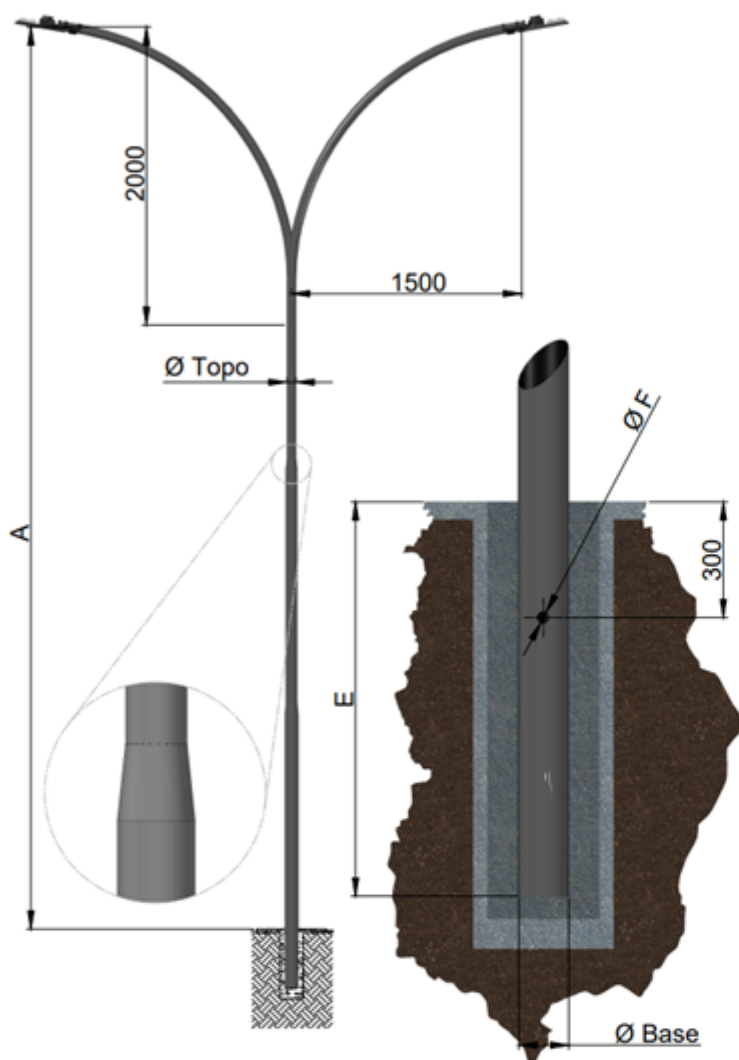

Poste teleconico curvo duplo engastado - DP-755

Poste				Engaste	
Código	Altura (m)	Ø Topo/braço (mm)	Ø Base (mm)	E (mm)	Ø F (mm)
DP-755-6	6	60,3 ou 48	88,9	1000	28 - 50
DP-755-7	7	60,3 ou 48	101,6	1000	28 - 50
DP-755-8	8	60,3 ou 48	101,6	1000	28 - 50
DP-755-9	9	60,3 ou 48	114,3	1000	28 - 50
DP-755-10	10	60,3 ou 48	114,3	1000	28 - 50
DP-755-11	11	60,3 ou 48	114,3	1000	28 - 50
DP-755-12	12	60,3 ou 48	127,3	1500	28 - 50

- Todos os nossos postes são fabricados conforme a norma NBR 14744.
- Todos os nossos materiais são galvanizados a fogo conforme a Norma NBR 6323.
- Janela de inspeção opcional.
- Pintura pó eletrostática opcional: (A cor deveria ser informada pelo cliente)

DIMENSÃO ILUMINAÇÃO

FABRICAMOS POSTES CÔNICOS, POLIGONAIS, TELECÔNICOS,
TORRES, BRAÇOS PARA ILUMINAÇÃO PÚBLICA E LUMINÁRIAS

vendas@dimensaoiluminacao.com.br

(11) 4703-3615 / 4703-4406

(11) 4614-4949 / 4243-2213