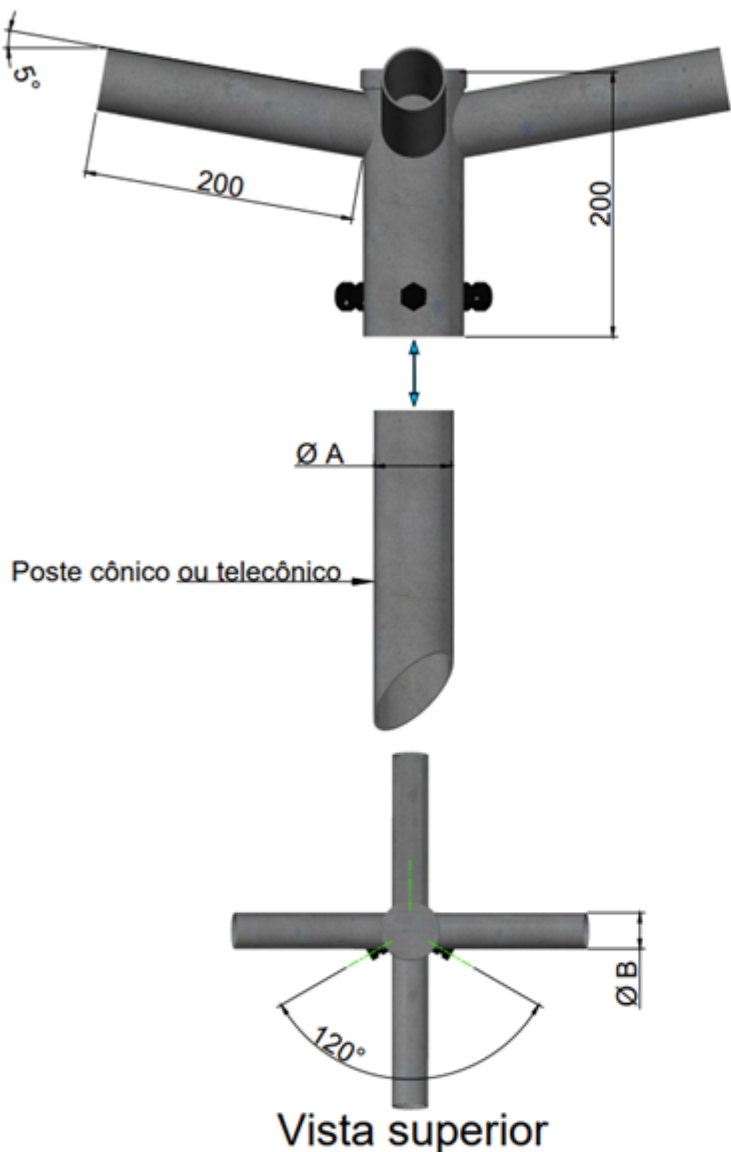

Suporte - S-04

Código	Topo poste (Ø A)	Encaixe da luminária (Ø B)	Nº de luminárias
S-04-60-48	60	48	4
S-04-60-60	60	60	4
S-04-76-48	76	48	4
S-04-76-60	76	60	4
S-04-88-48	88	48	4
S-04-88-60	88	60	4
S-04-101-48	101	48	4
S-04-101-60	101	60	4
S-04-114-48	114	48	4
S-04-114-60	114	60	4
S-04-127-48	127	48	4
S-04-127-60	127	60	4
S-04-140-48	140	48	4
S-04-140-60	140	60	4

- Todos os nossos suportes são fabricados conforme a norma NBR 14744.
- Todos os nossos materiais são galvanizados a fogo conforme a Norma NBR 6323.
- Pintura pó eletrostática opcional: (A cor deveria ser informada pelo cliente)