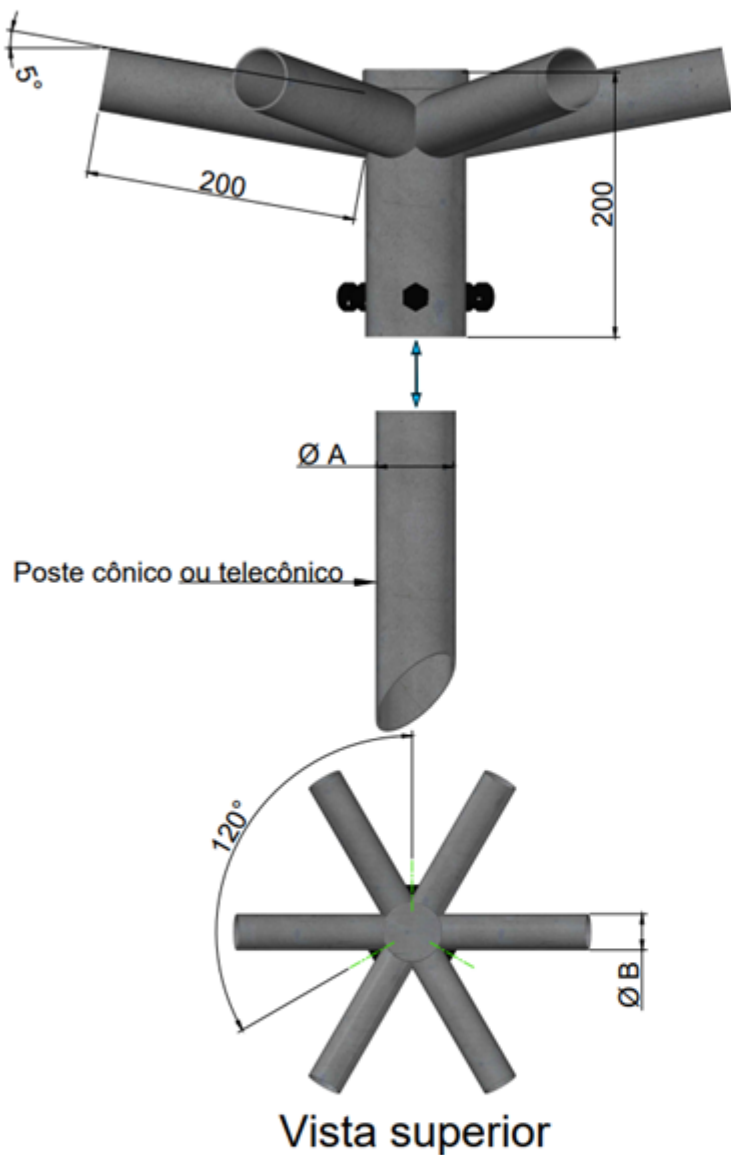

Suporte - S-06

Código	Topo poste (Ø A)	Encaixe da luminária (Ø B)	Nº de luminárias
S-06-60-48	60	48	6
S-06-60-60	60	60	6
S-06-76-48	76	48	6
S-06-76-60	76	60	6
S-06-88-48	88	48	6
S-06-88-60	88	60	6
S-06-101-48	101	48	6
S-06-101-60	101	60	6
S-06-114-48	114	48	6
S-06-114-60	114	60	6
S-06-127-48	127	48	6
S-06-127-60	127	60	6
S-06-140-48	140	48	6
S-06-140-60	140	60	6

- Todos os nossos suportes são fabricados conforme a norma NBR 14744.
- Todos os nossos materiais são galvanizados a fogo conforme a Norma NBR 6323.
- Pintura pó eletrostática opcional: (A cor deveria ser informada pelo cliente)