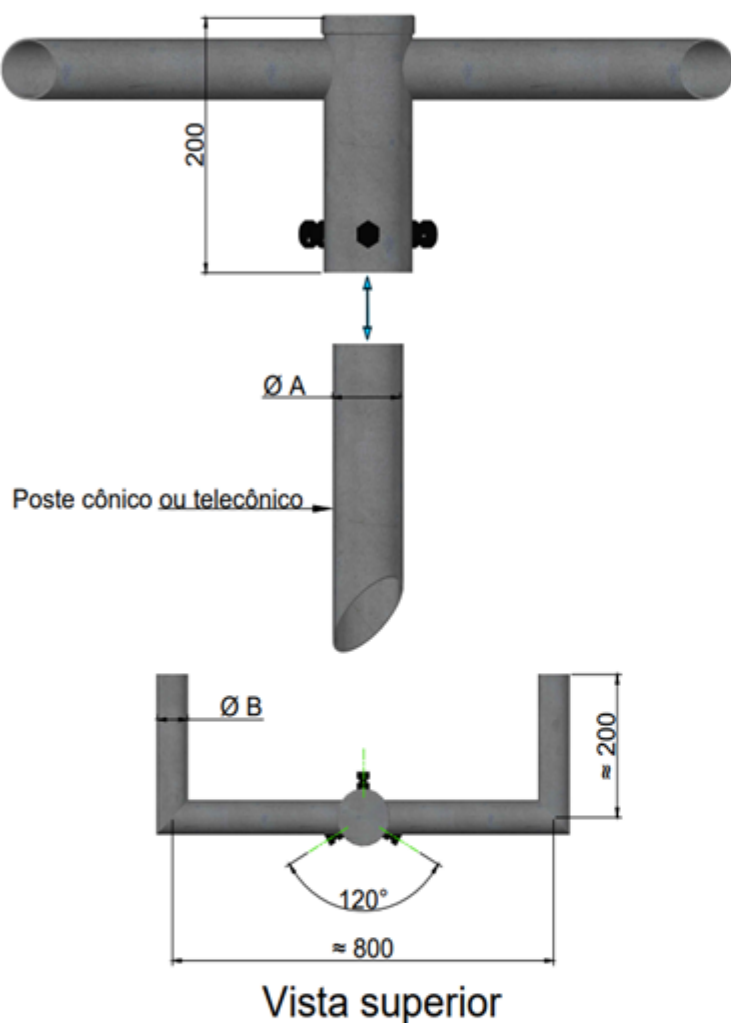

Suporte - SH-02

Código	Topo poste (Ø A)	Encaixe da luminária (Ø B)	Nº de luminárias
SH-02-60-48	60	48	2
SH-02-60-60	60	60	2
SH-02-76-48	76	48	2
SH-02-76-60	76	60	2
SH-02-88-48	88	48	2
SH-02-88-60	88	60	2
SH-02-101-48	101	48	2
SH-02-101-60	101	60	2
SH-02-114-48	114	48	2
SH-02-114-60	114	60	2
SH-02-127-48	127	48	2
SH-02-127-60	127	60	2
SH-02-140-48	140	48	2
SH-02-140-60	140	60	2

- Todos os nossos suportes são fabricados conforme a norma NBR 14744.
- Todos os nossos materiais são galvanizados a fogo conforme a Norma NBR 6323.
- Pintura pó eletrostática opcional: (A cor deveria ser informada pelo cliente)

DIMENSÃO ILUMINAÇÃO

FABRICAMOS POSTES CÔNICOS, POLIGONAIS, TELECÔNICOS, TORRES, BRAÇOS PARA ILUMINAÇÃO PÚBLICA E LUMINÁRIAS

vendas@dimensaoiluminacao.com.br

(11) 4703-3615 / 4703-4406

(11) 4614-4949 / 4243-2213