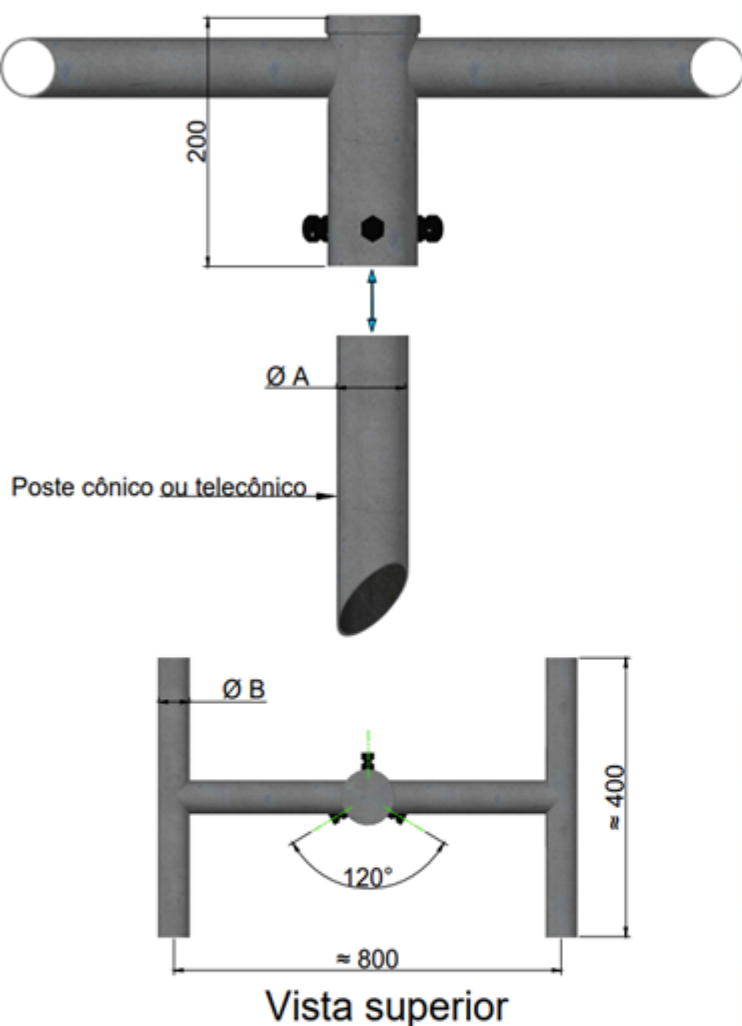

Suporte - SH-04

Código	Topo poste (Ø A)	Encaixe da luminária (Ø B)	Nº de luminárias
SH-04-60-48	60	48	2
SH-04-60-60	60	60	2
SH-04-76-48	76	48	2
SH-04-76-60	76	60	2
SH-04-88-48	88	48	2
SH-04-88-60	88	60	2
SH-04-101-48	101	48	2
SH-04-101-60	101	60	2
SH-04-114-48	114	48	2
SH-04-114-60	114	60	2
SH-04-127-48	127	48	2
SH-04-127-60	127	60	2
SH-04-140-48	140	48	2
SH-04-140-60	140	60	2

- Todos os nossos suportes são fabricados conforme a norma NBR 14744.
- Todos os nossos materiais são galvanizados a fogo conforme a Norma NBR 6323.
- Pintura pó eletrostática opcional: (A cor deverá ser informada pelo cliente)