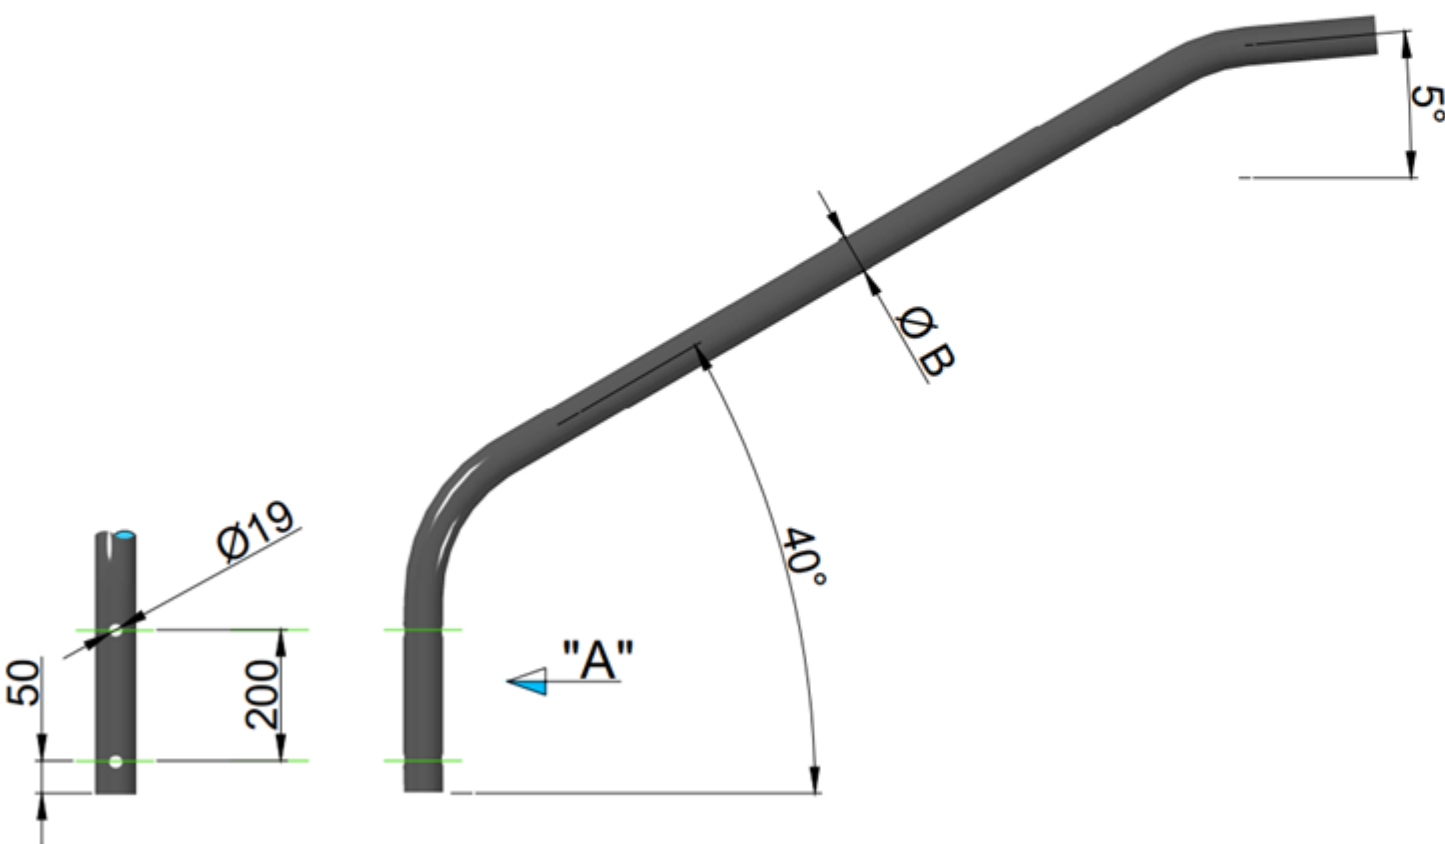

BRAÇO CURVO SEM SAPATA PARA FIXAÇÃO DE LUMINARIA

Vista de "A"

BRAÇO – DL-593

Código	Comprimento (mm)	Encaixe da luminária (Ø B)	Inclinação
DL-593-25-10	1000	25	40°
DL-593-25-15	1500	25	40°
DL-593-25-20	2000	25	40°
DL-593-33-10	1000	33	40°
DL-593-33-15	1500	33	40°
DL-593-33-20	2000	33	40°
DL-593-33-30	3000	33	40°
DL-593-48-10	1000	48	40°
DL-593-48-15	1500	48	40°
DL-593-48-20	2000	48	40°
DL-593-48-30	3000	48	40°
DL-593-48-40	4000	48	40°
DL-593-60-10	1000	60	40°
DL-593-60-15	1500	60	40°
DL-593-60-20	2000	60	40°
DL-593-60-30	3000	60	40°
DL-593-60-40	4000	60	40°

DIMENSÃO ILUMINAÇÃO

FABRICAMOS POSTES CÔNICOS, POLIGONAIS, TELECÔNICOS,
TORRES, BRAÇOS PARA ILUMINAÇÃO PÚBLICA E LUMINÁRIAS

vendas@dimensaoiluminacao.com.br

(11) 4703-3615 / 4703-4406

(11) 4614-4949 / 4243-2213