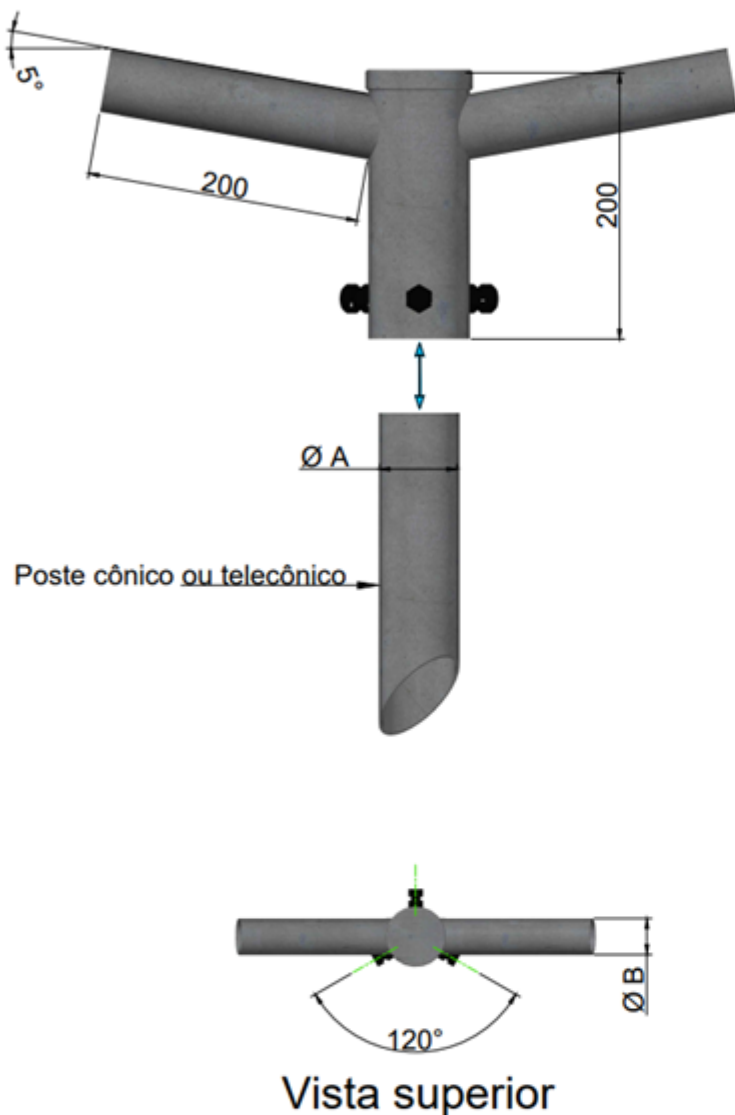

## Suporte - S-02

Código	Topo poste (Ø A)	Encaixe da luminária (Ø B)	Nº de luminárias
S-02-60-48	60	48	2
S-02-60-60	60	60	2
S-02-76-48	76	48	2
S-02-76-60	76	60	2
S-02-88-48	88	48	2
S-02-88-60	88	60	2
S-02-101-48	101	48	2
S-02-101-60	101	60	2
S-02-114-48	114	48	2
S-02-114-60	114	60	2
S-02-127-48	127	48	2
S-02-127-60	127	60	2
S-02-140-48	140	48	2
S-02-140-60	140	60	2

- Todos os nossos suportes são fabricados conforme a norma NBR 14744.
- Todos os nossos materiais são galvanizados a fogo conforme a Norma NBR 6323.
- Pintura pó eletrostática opcional: (A cor deverá ser informada pelo cliente)